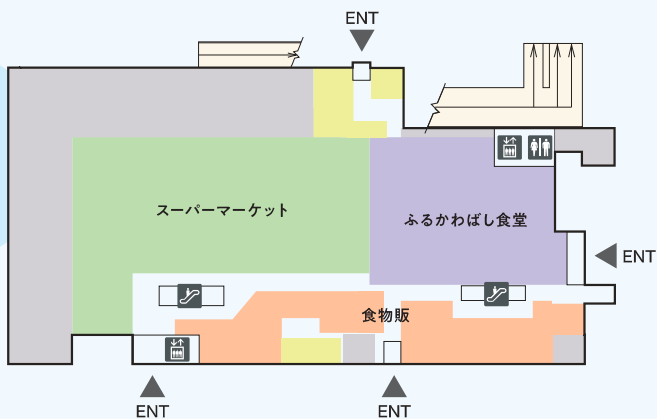

FLOOR ZONING フロア構成

3F

カルチャーと
ヘルス&
ウェルネスの
フロア

RF

屋上広場と
屋外パーキング
フロア

2F

コミュニティの
場になる
デイリーストアの
フロア

5F

屋内パーキング
フロア

1F

多彩な
スタイルで楽しむ
食のフロア

4F

屋内パーキング
フロア